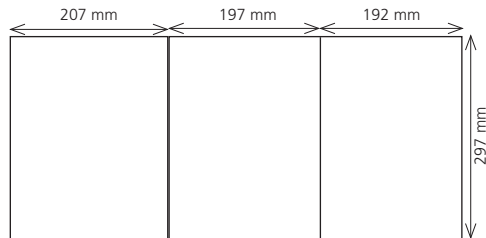

Die wichtigsten Anzeigen-Grundformate (Breite x Höhe)

						
Anzeigenformate						
Satzspiegel	184 x 262 mm	128 x 184 mm	90 x 262 mm	184 x 128 mm	58 x 262 mm	184 x 83 mm
Anschnitt	216 x 303 mm*	144 x 204 mm*	106 x 303 mm*	216 x 148 mm*	74 x 303 mm*	216 x 103 mm*
Preis (4c) in Euro	4.800,-	3.300,-	2.930,-	2.930,-	2.420,-	2.420,-
						
Anzeigenformate						
Satzspiegel	43 x 262 mm	184 x 61 mm	90 x 128 mm	43 x 128 mm	90 x 61 mm	184 x 28 mm
Anschnitt	59 x 303 mm*	216 x 81 mm*	106 x 148 mm*			
Preis (4c) in Euro	1.875,-	1.875,-	1.875,-	1.390,-	1.390,-	1.390,-

Einhefter-Variationen mit Beschnittschema in mm (nur für Standardausgaben, Specials auf Anfrage)

Kopf-Beschnitt 6 mm, Fuß-Beschnitt 6 mm, seil. Beschnitt 3 mm, Bund 3 mm. Bei ausklappbaren Einheftern Beschnittzugabe 3 mm nur im Bund

1 Blatt

Breite 216 mm x Höhe 309 mm*

1 Blatt + Klappe

Breite 315 mm x Höhe 309 mm*

2 Blatt

Breite 432 mm x Höhe 309 mm*

2 Blatt (seitlich ausklappbar)

Breite 417 mm x Höhe 309 mm*

3 Blatt (rechts ausklappbar)

Breite 599 mm x Höhe 309 mm*

4 Blatt (Altarfalz)

Breite 814 mm x Höhe 309 mm*

*** Unbeschnittenes Format. Beihefter bitte unbeschnitten aber gefalzt anliefern.**