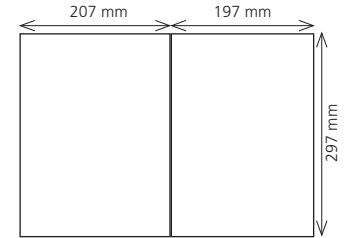

Die wichtigsten Anzeigen-Grundformate (Breite x Höhe)

						
Anzeigenformate						
Satzspiegel	184 x 262 mm	128 x 184 mm	90 x 262 mm	184 x 128 mm	58 x 262 mm	184 x 83 mm
Anschnitt	216 x 303 mm*	144 x 204 mm*	106 x 303 mm*	216 x 148 mm*	74 x 303 mm*	216 x 103 mm*
Preis (4c) in Euro	4.800,-	3.300,-	2.930,-	2.930,-	2.420,-	2.420,-
						
Anzeigenformate						
Satzspiegel	43 x 262 mm	184 x 61 mm	90 x 128 mm	43 x 128 mm	90 x 61 mm	184 x 28 mm
Anschnitt	59 x 303 mm*	216 x 81 mm*	106 x 148 mm*			
Preis (4c) in Euro	1.875,-	1.875,-	1.875,-	1.390,-	1.390,-	1.390,-

Einhefter-Variationen mit Beschnittschema in mm (nur für Standardausgaben, Specials auf Anfrage)

Kopf-Beschnitt 6 mm, Fuß-Beschnitt 6 mm, seil. Beschnitt 3 mm, Bund 3 mm. Bei ausklappbaren Einheftern Beschnittzugabe 3 mm nur im Bund

1 Blatt

Breite 216 mm x Höhe 309 mm*

1 Blatt + Klappe

Breite 315 mm x Höhe 309 mm*

2 Blatt

Breite 432 mm x Höhe 309 mm*

2 Blatt (seitlich ausklappbar)

Breite 417 mm x Höhe 309 mm*

3 Blatt (rechts ausklappbar)

Breite 599 mm x Höhe 309 mm*

4 Blatt (Altarfalz)

Breite 814 mm x Höhe 309 mm*

*** Unbeschnittenes Format. Beihefter bitte unbeschnitten aber gefalzt anliefern.**