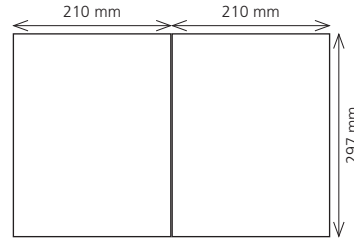

Die wichtigsten Anzeigen-Grundformate (Breite x Höhe)

						
Anzeigenformate						
Satzspiegel	184 x 262 mm	128 x 184 mm	90 x 262 mm	184 x 128 mm	58 x 262 mm	184 x 83 mm
Anschnitt	216 x 303 mm*	144 x 204 mm*	106 x 303 mm*	216 x 148 mm*	74 x 303 mm*	216 x 103 mm*
Preis (4c) in Euro	4.800,-	3.300,-	2.930,-	2.930,-	2.420,-	2.420,-
						
Anzeigenformate						
Satzspiegel	43 x 262 mm	184 x 61 mm	90 x 128 mm	43 x 128 mm	90 x 61 mm	184 x 28 mm
Anschnitt	59 x 303 mm*	216 x 81 mm*	106 x 148 mm*			
Preis (4c) in Euro	1.875,-	1.875,-	1.875,-	1.390,-	1.390,-	1.390,-

Einhefter-Variationen mit Beschnittschema in mm (nur für Standardausgaben, Specials auf Anfrage)

Kopf-Beschnitt 6 mm, Fuß-Beschnitt 6 mm, seil. Beschnitt 3 mm, Bund 3 mm. Bei ausklappbaren Einheftern Beschnittzugabe 3 mm nur im Bund

1 Blatt

Breite 216 mm x Höhe 309 mm*

1 Blatt + Klappe

Breite 315 mm x Höhe 309 mm*

2 Blatt

Breite 432 mm x Höhe 309 mm*

2 Blatt (seitlich ausklappbar)

Breite 417 mm x Höhe 309 mm*

3 Blatt (rechts ausklappbar)

Breite 599 mm x Höhe 309 mm*

4 Blatt (Altarfalz)

Breite 814 mm x Höhe 309 mm*

*** Unbeschnittenes Format. Beihefter bitte unbeschnitten aber gefalzt anliefern.**