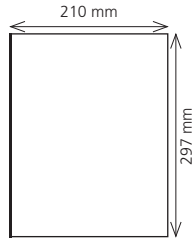

Die wichtigsten Anzeigen-Grundformate (Breite x Höhe)

						
Anzeigenformate						
Satzspiegel	184 x 262 mm	128 x 184 mm	90 x 262 mm	184 x 128 mm	58 x 262 mm	184 x 83 mm
Anschnitt	216 x 303 mm*	144 x 204 mm*	106 x 303 mm*	216 x 148 mm*	74 x 303 mm*	216 x 103 mm*
Preis (4c) in Euro	4.800,-	3.300,-	2.930,-	2.930,-	2.420,-	2.420,-
						
Anzeigenformate						
Satzspiegel	43 x 262 mm	184 x 61 mm	90 x 128 mm	43 x 128 mm	90 x 61 mm	184 x 28 mm
Anschnitt	59 x 303 mm*	216 x 81 mm*	106 x 148 mm*			
Preis (4c) in Euro	1.875,-	1.875,-	1.875,-	1.390,-	1.390,-	1.390,-

Einhefter-Variationen mit Beschnittschema in mm (nur für Standardausgaben, Specials auf Anfrage)

Kopf-Beschnitt 6 mm, Fuß-Beschnitt 6 mm, seil. Beschnitt 3 mm, Bund 3 mm. Bei ausklappbaren Einheftern Beschnittzugabe 3 mm nur im Bund

1 Blatt

Breite 216 mm x Höhe 309 mm*

1 Blatt + Klappe

Breite 315 mm x Höhe 309 mm*

2 Blatt

Breite 432 mm x Höhe 309 mm*

2 Blatt (seitlich ausklappbar)

Breite 417 mm x Höhe 309 mm*

3 Blatt (rechts ausklappbar)

Breite 599 mm x Höhe 309 mm*

4 Blatt (Altarfalz)

Breite 814 mm x Höhe 309 mm*

*** Unbeschnittenes Format. Beihefter bitte unbeschnitten aber gefalzt anliefern.**