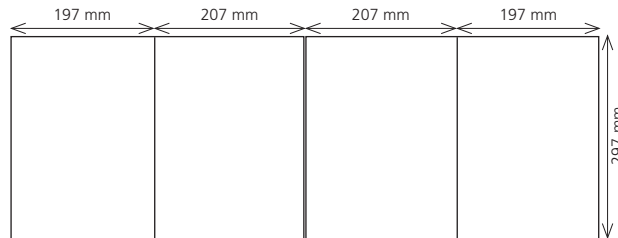

Die wichtigsten Anzeigen-Grundformate (Breite x Höhe)

						
Anzeigenformate						
Satzspiegel	184 x 262 mm	128 x 184 mm	90 x 262 mm	184 x 128 mm	58 x 262 mm	184 x 83 mm
Anschnitt	216 x 303 mm*	144 x 204 mm*	106 x 303 mm*	216 x 148 mm*	74 x 303 mm*	216 x 103 mm*
Preis (4c) in Euro	4.800,-	3.300,-	2.930,-	2.930,-	2.420,-	2.420,-
						
Anzeigenformate						
Satzspiegel	43 x 262 mm	184 x 61 mm	90 x 128 mm	43 x 128 mm	90 x 61 mm	184 x 28 mm
Anschnitt	59 x 303 mm*	216 x 81 mm*	106 x 148 mm*			
Preis (4c) in Euro	1.875,-	1.875,-	1.875,-	1.390,-	1.390,-	1.390,-

Einhefter-Variationen mit Beschnittschema in mm (nur für Standardausgaben, Specials auf Anfrage)

Kopf-Beschnitt 6 mm, Fuß-Beschnitt 6 mm, seil. Beschnitt 3 mm, Bund 3 mm. Bei ausklappbaren Einheftern Beschnittzugabe 3 mm nur im Bund

1 Blatt

Breite 216 mm x Höhe 309 mm*

1 Blatt + Klappe

Breite 315 mm x Höhe 309 mm*

2 Blatt

Breite 432 mm x Höhe 309 mm*

2 Blatt (seitlich ausklappbar)

Breite 417 mm x Höhe 309 mm*

3 Blatt (rechts ausklappbar)

Breite 599 mm x Höhe 309 mm*

4 Blatt (Altarfalz)

Breite 814 mm x Höhe 309 mm*

*** Unbeschnittenes Format. Beihefter bitte unbeschnitten aber gefalzt anliefern.**