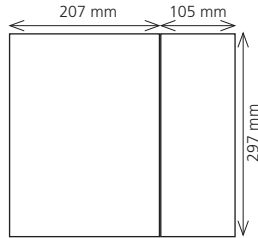

Die wichtigsten Anzeigen-Grundformate (Breite x Höhe)

						
Anzeigenformate						
Satzspiegel	184 x 262 mm	128 x 184 mm	90 x 262 mm	184 x 128 mm	58 x 262 mm	184 x 83 mm
Anschnitt	216 x 303 mm*	144 x 204 mm*	106 x 303 mm*	216 x 148 mm*	74 x 303 mm*	216 x 103 mm*
Preis (4c) in Euro	4.800,-	3.300,-	2.930,-	2.930,-	2.420,-	2.420,-
						
Anzeigenformate						
Satzspiegel	43 x 262 mm	184 x 61 mm	90 x 128 mm	43 x 128 mm	90 x 61 mm	184 x 28 mm
Anschnitt	59 x 303 mm*	216 x 81 mm*	106 x 148 mm*			
Preis (4c) in Euro	1.875,-	1.875,-	1.875,-	1.390,-	1.390,-	1.390,-

* inkl. 3 mm Beschnittzugabe an allen Anschnittkanten

Weitere Anzeigenformate auf Anfrage

Alle Aufträge unterliegen unseren Allgemeinen Geschäftsbedingungen, siehe unter www.verpackungsrundschau.de/agb. Alle Preise zuzüglich MwSt.

Einhefter-Variationen mit Beschnittschema in mm (nur für Standardausgaben, Specials auf Anfrage)

Kopf-Beschnitt 6 mm, Fuß-Beschnitt 6 mm, seil. Beschnitt 3 mm, Bund 3 mm. Bei ausklappbaren Einheftern Beschnittzugabe 3 mm nur im Bund

1 Blatt

Breite 216 mm x Höhe 309 mm*

1 Blatt + Klappe

Breite 315 mm x Höhe 309 mm*

2 Blatt

Breite 432 mm x Höhe 309 mm*

2 Blatt (seitlich ausklappbar)

Breite 417 mm x Höhe 309 mm*