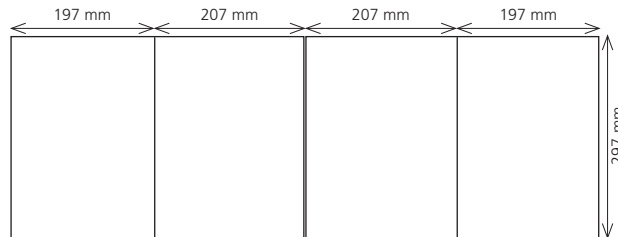

Einhefter-Variationen mit Beschnittschema in mm (nur für Standardausgaben, Specials auf Anfrage)

Kopf-Beschnitt 6 mm, Fuß-Beschnitt 6 mm, seil. Beschnitt 3 mm, Bund 3 mm. Bei ausklappbaren Einheftern Beschnittzugabe 3 mm nur im Bund

1 Blatt

Breite 216 mm x Höhe 309 mm*

1 Blatt + Klappe

Breite 315 mm x Höhe 309 mm*

2 Blatt

Breite 432 mm x Höhe 309 mm*

2 Blatt (seitlich ausklappbar)

Breite 417 mm x Höhe 309 mm*

3 Blatt (rechts ausklappbar)

Breite 599 mm x Höhe 309 mm*

4 Blatt (Altarfalz)

Breite 814 mm x Höhe 309 mm*

*** Unbeschnittenes
Format. Beihefter
bitte unbeschnitten
aber gefalzt anliefern.**