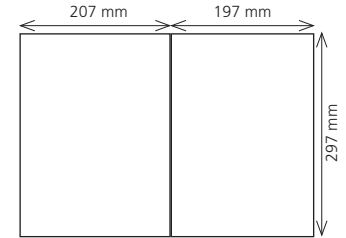

Einhefter-Variationen mit Beschnittschema in mm (nur für Standardausgaben, Specials auf Anfrage)

Kopf-Beschnitt 6 mm, Fuß-Beschnitt 6 mm, seil. Beschnitt 3 mm, Bund 3 mm. Bei ausklappbaren Einheftern Beschnittzugabe 3 mm nur im Bund

1 Blatt

Breite 216 mm x Höhe 309 mm*

1 Blatt + Klappe

Breite 315 mm x Höhe 309 mm*

2 Blatt

Breite 432 mm x Höhe 309 mm*

2 Blatt (seitlich ausklappbar)

Breite 417 mm x Höhe 309 mm*

3 Blatt (rechts ausklappbar)

Breite 599 mm x Höhe 309 mm*

4 Blatt (Altarfalz)

Breite 814 mm x Höhe 309 mm*

*** Unbeschnittenes
Format. Beihefter
bitte unbeschnitten
aber gefalzt anliefern.**