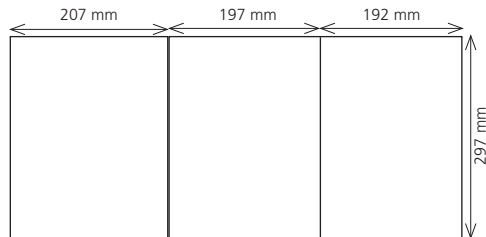

Einhefter-Variationen mit Beschnittschema in mm (nur für Standardausgaben, Specials auf Anfrage)

Kopf-Beschnitt 6 mm, Fuß-Beschnitt 6 mm, seil. Beschnitt 3 mm, Bund 3 mm. Bei ausklappbaren Einheftern Beschnittzugabe 3 mm nur im Bund

1 Blatt

Breite 216 mm x Höhe 309 mm*

1 Blatt + Klappe

Breite 315 mm x Höhe 309 mm*

2 Blatt

Breite 432 mm x Höhe 309 mm*

2 Blatt (seitlich ausklappbar)

Breite 417 mm x Höhe 309 mm*

3 Blatt (rechts ausklappbar)

Breite 599 mm x Höhe 309 mm*

4 Blatt (Altarfalz)

Breite 814 mm x Höhe 309 mm*

*** Unbeschnittenes
Format. Beihefter
bitte unbeschnitten
aber gefalzt anliefern.**