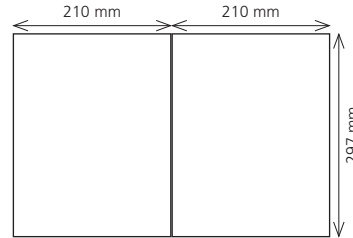

Einhefter-Variationen mit Beschnittschema in mm (nur für Standardausgaben, Specials auf Anfrage)

Kopf-Beschnitt 6 mm, Fuß-Beschnitt 6 mm, seil. Beschnitt 3 mm, Bund 3 mm. Bei ausklappbaren Einheftern Beschnittzugabe 3 mm nur im Bund

1 Blatt

Breite 216 mm x Höhe 309 mm*

1 Blatt + Klappe

Breite 315 mm x Höhe 309 mm*

2 Blatt

Breite 432 mm x Höhe 309 mm*

2 Blatt (seitlich ausklappbar)

Breite 417 mm x Höhe 309 mm*

3 Blatt (rechts ausklappbar)

Breite 599 mm x Höhe 309 mm*

4 Blatt (Altarfalz)

Breite 814 mm x Höhe 309 mm*

*** Unbeschnittenes
Format. Beihefter
bitte unbeschnitten
aber gefalzt anliefern.**