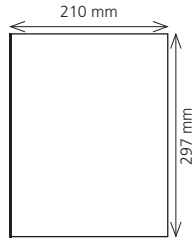

Einhefter-Variationen mit Beschnittschema in mm (nur für Standardausgaben, Specials auf Anfrage)

Kopf-Beschnitt 6 mm, Fuß-Beschnitt 6 mm, seil. Beschnitt 3 mm, Bund 3 mm. Bei ausklappbaren Einheftern Beschnittzugabe 3 mm nur im Bund

1 Blatt

Breite 216 mm x Höhe 309 mm*

1 Blatt + Klappe

Breite 315 mm x Höhe 309 mm*

2 Blatt

Breite 432 mm x Höhe 309 mm*

2 Blatt (seitlich ausklappbar)

Breite 417 mm x Höhe 309 mm*

3 Blatt (rechts ausklappbar)

Breite 599 mm x Höhe 309 mm*

4 Blatt (Altarfalz)

Breite 814 mm x Höhe 309 mm*

*** Unbeschnittenes
Format. Beihefter
bitte unbeschnitten
aber gefalzt anliefern.**