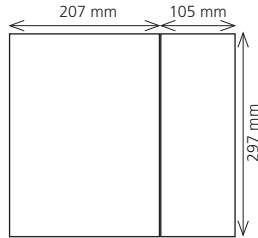

Einhefter-Variationen mit Beschnittschema in mm (nur für Standardausgaben, Specials auf Anfrage)

Kopf-Beschnitt 6 mm, Fuß-Beschnitt 6 mm, seil. Beschnitt 3 mm, Bund 3 mm. Bei ausklappbaren Einheftern Beschnittzugabe 3 mm nur im Bund

1 Blatt

Breite 216 mm x Höhe 309 mm*

1 Blatt + Klappe

Breite 315 mm x Höhe 309 mm*

2 Blatt

Breite 432 mm x Höhe 309 mm*

2 Blatt (seitlich ausklappbar)

Breite 417 mm x Höhe 309 mm*

3 Blatt (rechts ausklappbar)

Breite 599 mm x Höhe 309 mm*

4 Blatt (Altarfalz)

Breite 814 mm x Höhe 309 mm*

*** Unbeschnittenes
Format. Beihefter
bitte unbeschnitten
aber gefalzt anliefern.**